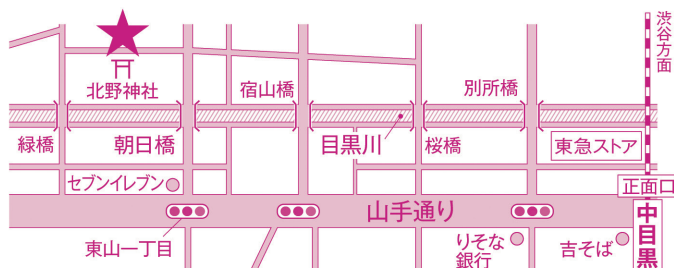

うつみ宮土理 チャリティコンサート Smile for children

うつみ宮土理

2017年から毎年、チャリティコンサート「スマイル・フォー・チルドレン」を開催いただき、心からお礼申し上げます。
いま、7人に1人の子どもが貧困状況ですが、ピンとこない方も多と思います。現代の子どもの貧困は、実態が見えにくいのですが、この社会課題の解消のために活動しています。
団体名の「あすのぼ」は、「明日の場」であるとともに「US（私たち）」と「NOVA（新しい・新星）」という意味もあります。子どもたちが「ひとりぼっちじゃない」、「私たちと一緒にだよという願い、そして多くの人に他人事ではなく自分事という「私たち」であり、大人になったときにキラキラ輝く「新星」になってほしいという願いも込めています。
今後とも子どもたちへの温かいご支援をよろしくお願いいたします。

公益財団法人 あすのぼ 代表理事 小河 光治

4月3日(土)

開場 13:45 開演 14:30

4月4日(日)

開場 13:15 開演 14:00

料金(全席指定): 一般 5,000円 中学生まで 3,000円 (3歳まで無料) 会場: 中目黒キンケロ・シアター

チケットお申し込み先

FAX: 03-3496-1139 (受付10:00~18:00)

mail: takanaka@azabu.pro

お問い合わせ TEL: 080-3424-8808 (制作 高仲典子)
もしくは、各出演者へお問い合わせください。

東急東横線・東京メトロ日比谷線「中目黒駅」より徒歩8分
〒153-0042 東京都目黒区青葉台1-15-11 TEL: 03-3496-1138

お客様の感染予防のための取り組みとお願い

- ① 劇場施設内でのマスク着用。
- ② 入り口でお客様の検温を実施し、37.5度以上の方は入場をお断りいたします。
- ③ 劇場内への入館・退館時の手指のアルコール消毒。客席への入退場時の手指のアルコール消毒。
- ④ 終演後の退場は分散退出(退館)を実施いたします。
- ⑤ 客席での会話を控えて頂く。
- ⑥ 公園期間中のテラス席、喫煙場所の使用を禁止。
- ⑦ お客様のご来場者リストを作成のため、お名前、ご住所、ご連絡先のご記入。(公演終了後から少なくとも1か月間は保管させていただきます)

総合演出: うつみ宮土理 音楽監督: 松田導泰 舞台監督: 中川大輔
音響: 上村一人(アポロ) 照明: 泉次雄(ライス) 広報デザイン: 富岡啓祐 制作: 高仲典子(愛川企画室)